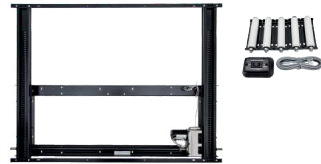

CLARABÓIA DE PLÁSTICO COM VENTILADOR E EXAUSTOR

Medida 30x30

SLIDE OUT E NIVELADORES

SLIDE OUT QUADRADO ELÉTRICO
MOTOR 12V

Pré montado quadrado

SLIDE OUT TRILHO ELÉTRICO
MOTOR 12V

NIVELADOR ESTABILIZADOR MECÂNICO