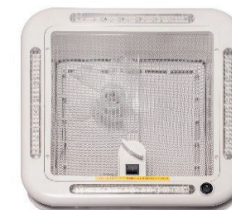

CLARABÓIA VENTILADOR E EXAUSTOR

Medida 280x280mm
Disponível tampa
de reposição

CLARABOIA DE PLASTICO COM SENSOR DE CHUVA COM TAMPA FUME

Ventilador 2 velocidades
e exaustor 3 velocidades
Medida disponível 360 x 360 mm
Sensor de chuva com controle

CLARABÓIA DE PLÁSTICO COM VENTILADOR E EXAUSTOR

Medida 30x30

SLIDE OUT E NIVELADORES

SLIDE OUT QUADRADO ELÉTRICO
MOTOR 12V

Pré montado quadrado

SLIDE OUT TRILHO ELÉTRICO
MOTOR 12V

NIVELADOR ESTABILIZADOR MECÂNICO