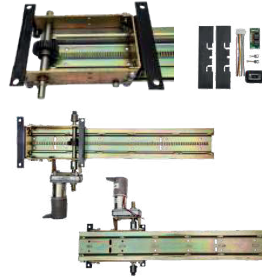

CLARABÓIA DE PLÁSTICO COM VENTILADOR E EXAUSTOR

Medida 30x30

SLIDE OUT E NIVELADORES

SLIDE OUT QUADRADO ELÉTRICO
MOTOR 12V

Pré montado quadrado

SLIDE OUT TRILHO ELÉTRICO
MOTOR 12V

NIVELADOR ESTABILIZADOR MECÂNICO

NIVELADOR
ESTABILIZADOR MECÂNICO

NIVELADOR
ESTABILIZADOR ELETRICO 12V

NIVELADOR DE TERRENO PARA
TRAILER E MOTORHOME

TOLDOS

Produtos apenas sob encomenda

TOLDO MANUAL FIESTA EM ALGODÃO AZUL MAECAR CAREFREE OF COLORADO COM BRAÇOS